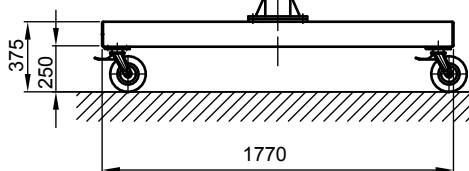

B - B

lastkrok E 012 - P

Kran	LPK 250 kg x 3000 mm (Storlekar 1)
design bas	H2/B3
Insatsplats	inomhusanvändning
villkor i omgivningen	-5° C upp till +40° C, utan extra tillval
telfer + åkverk	GM 2 250.8-1/HF 3
FEM grupp	2m / M5
tväråk	manuell
lyft	2 / 8 m/min
total vikt	328 kg (därav telfer + åkverk 26 kg)
Driftspänning	3/PE ~50 Hz 400 V (TN-S)
total strömförbrukning	0,4 kW
Startström för spänningsfallsberäkning	3,3 A (I _{A_HU} * cos phi)